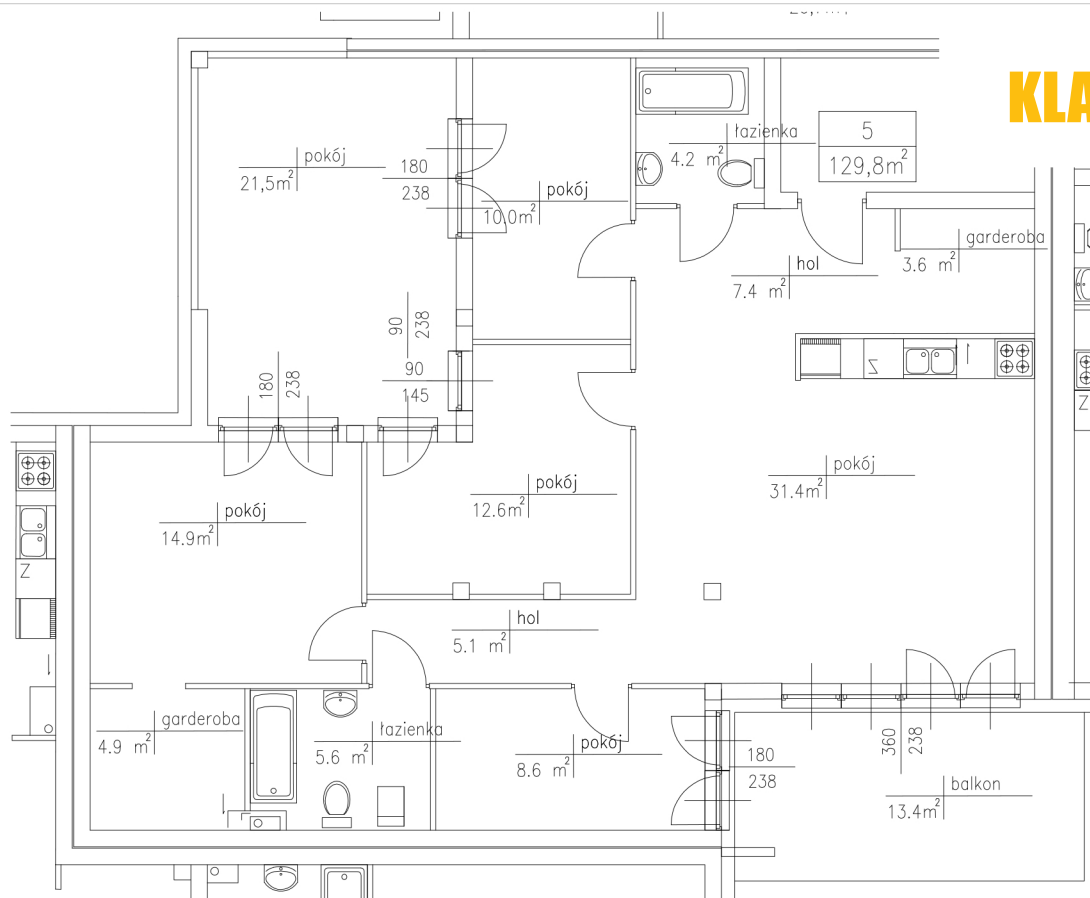

LOKAL PIĘTRO POKOJE

13

3

6

Pokój z aneksem	31,4 m ²
Pokój	8,6 m ²
Pokój	14,9 m ²
Pokój	12,6 m ²
Pokój	10,0 m ²
Pokój	21,5 m ²
Garderoba	3,6 m ²
Garderoba	4,9 m ²
Łazienka	5,6 m ²
Łazienka	4,2 m ²
Hol	7,4 m ²
Hol	5,1 m ²

POWIERZCHNIA **129,80 m²**

KLATKA: B