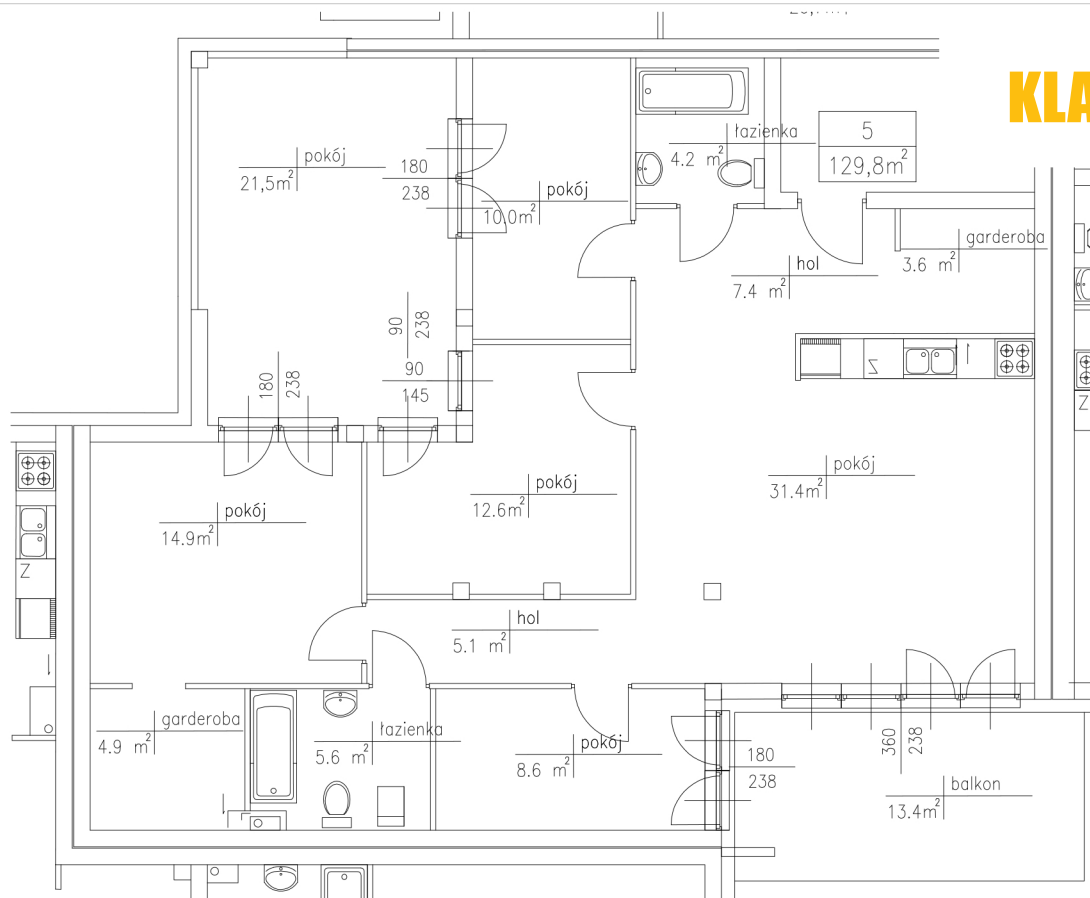

LOKAL PIĘTRO POKOJE

17

4

6

Pokój z aneksem	31,4 m <sup>2</sup>
Pokój	8,6 m <sup>2</sup>
Pokój	14,9 m <sup>2</sup>
Pokój	12,6 m <sup>2</sup>
Pokój	10,0 m <sup>2</sup>
Pokój	21,5 m <sup>2</sup>
Garderoba	3,6 m <sup>2</sup>
Garderoba	4,9 m <sup>2</sup>
Łazienka	5,6 m <sup>2</sup>
Łazienka	4,2 m <sup>2</sup>
Hol	7,4 m <sup>2</sup>
Hol	5,1 m <sup>2</sup>

POWIERZCHNIA **129,80 m<sup>2</sup>**

**KLATKA: B**