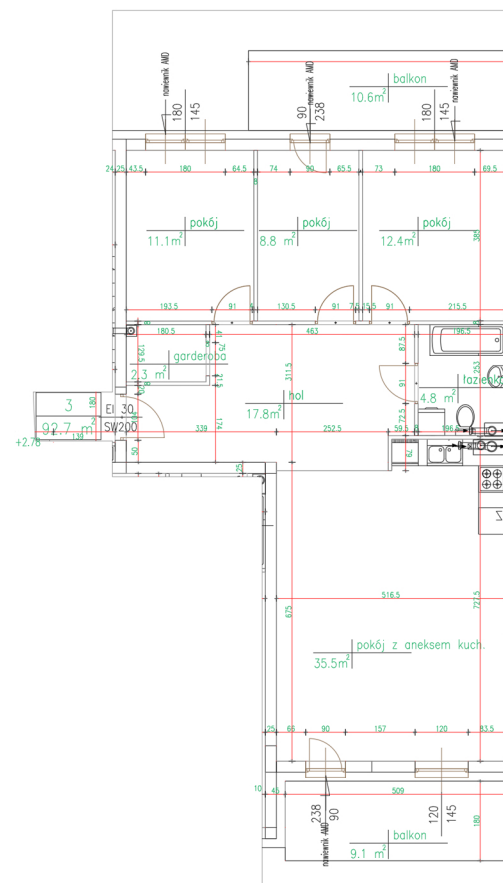

LOKAL PIĘTRO POKOJE

3

1

4

Pokój z aneksem	35,5 m ²
Pokój	11,1 m ²
Pokój	8,8 m ²
Pokój	12,4 m ²
Garderoba	2,3 m ²
Łazienka	4,8 m ²
Hol	17,8 m ²

POWIERZCHNIA **92,70 m²**

KLATKA: B