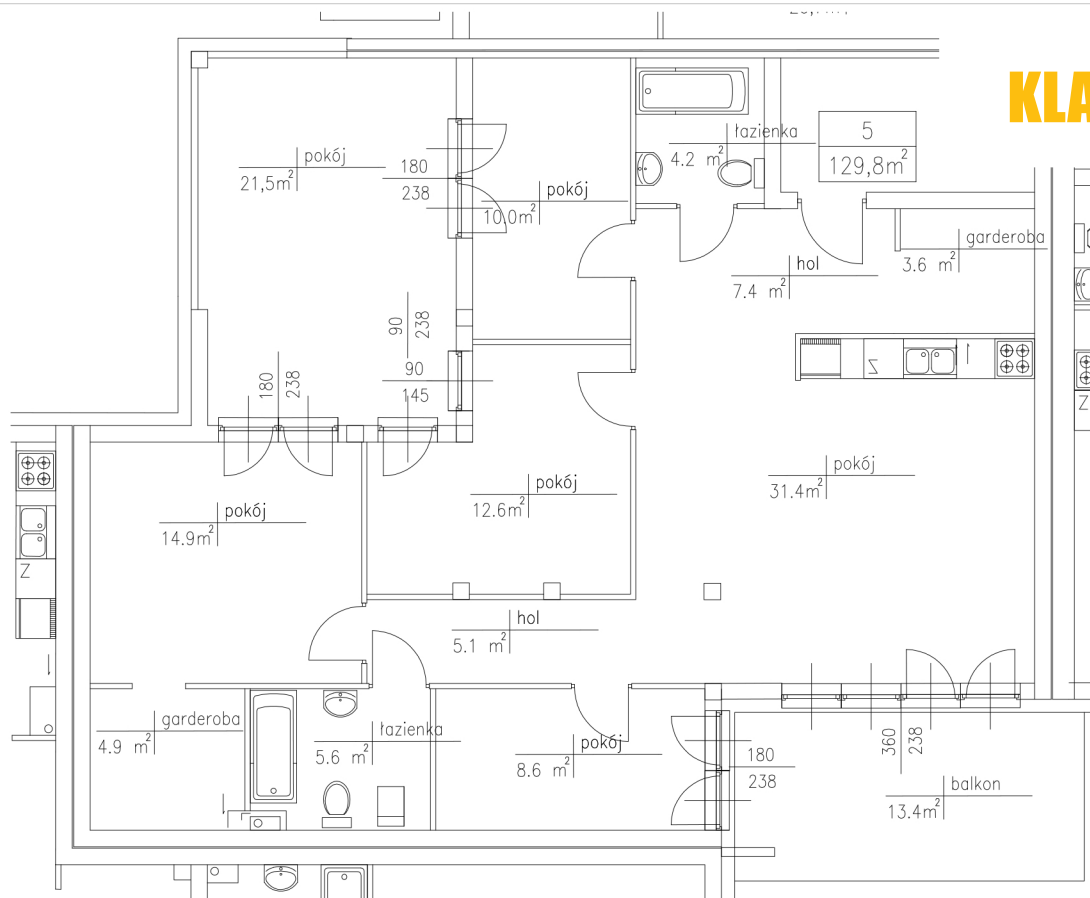

LOKAL PIĘTRO POKOJE

5

1

6

Pokój z aneksem	31,4 m ²
Pokój	8,6 m ²
Pokój	14,9 m ²
Pokój	12,6 m ²
Pokój	10,0 m ²
Pokój	21,5 m ²
Garderoba	3,6 m ²
Garderoba	4,9 m ²
Łazienka	5,6 m ²
Łazienka	4,2 m ²
Hol	7,4 m ²
Hol	5,1 m ²

POWIERZCHNIA **129,80 m²**

KLATKA: B