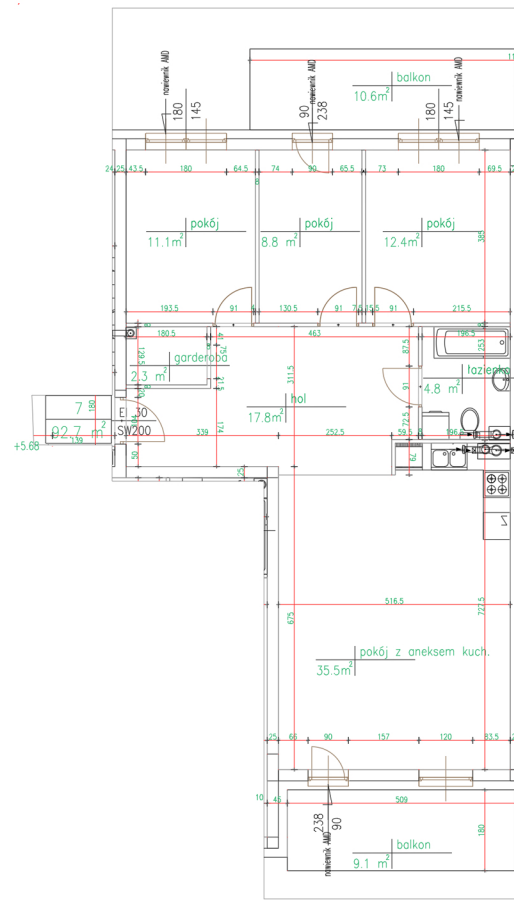

LOKAL
7

PIĘTRO
2

POKOJE
4

Pokój z aneksem	35,5 m ²
Pokój	11,1 m ²
Pokój	8,8 m ²
Pokój	12,4 m ²
Garderoba	2,3 m ²
Łazienka	4,8 m ²
Hol	17,8 m ²

POWIERZCHNIA **92,7 m²**

KLATKA: B