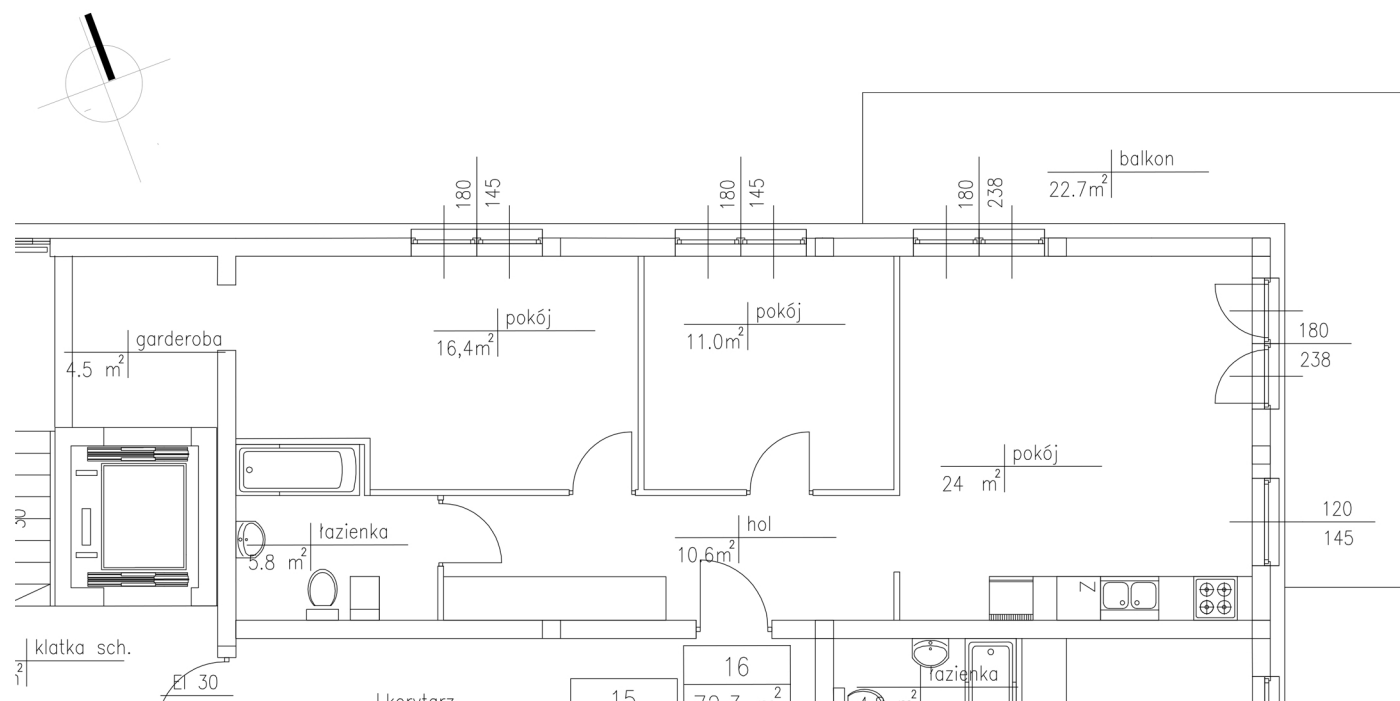

LOKAL
16

PIĘTRO
3

POKOJE
3

Pokój z aneksem	24,0 m ²
Pokój	16,4 m ²
Pokój	11,0 m ²
Garderoba	4,5 m ²
Łazienka	5,8 m ²
Hol	10,6 m ²

POWIERZCHNIA **72,30 m²**

KLATKA: C