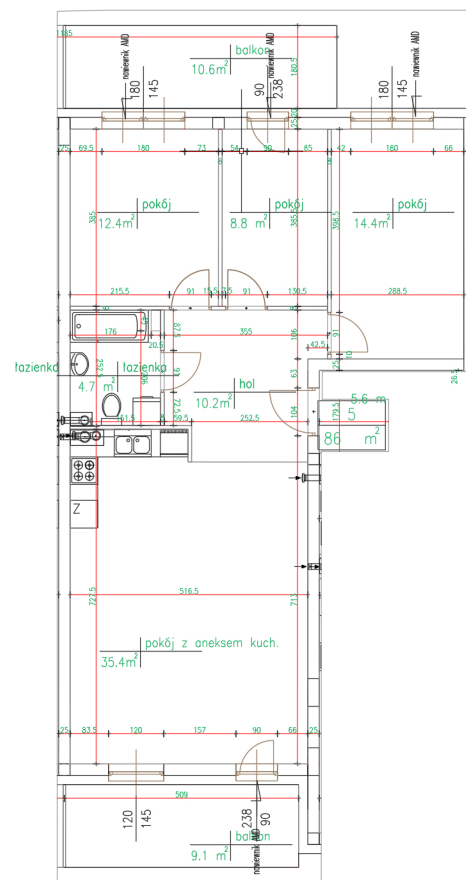

LOKAL PIĘTRO POKOJE

5

1

4

Pokój z aneksem	35,4 m <sup>2</sup>
Pokój	14,4 m <sup>2</sup>
Pokój	8,8 m <sup>2</sup>
Pokój	12,4 m <sup>2</sup>
Łazienka	4,7 m <sup>2</sup>
Hol	10,2 m <sup>2</sup>

POWIERZCHNIA **86,00 m<sup>2</sup>**

**KLATKA: C**