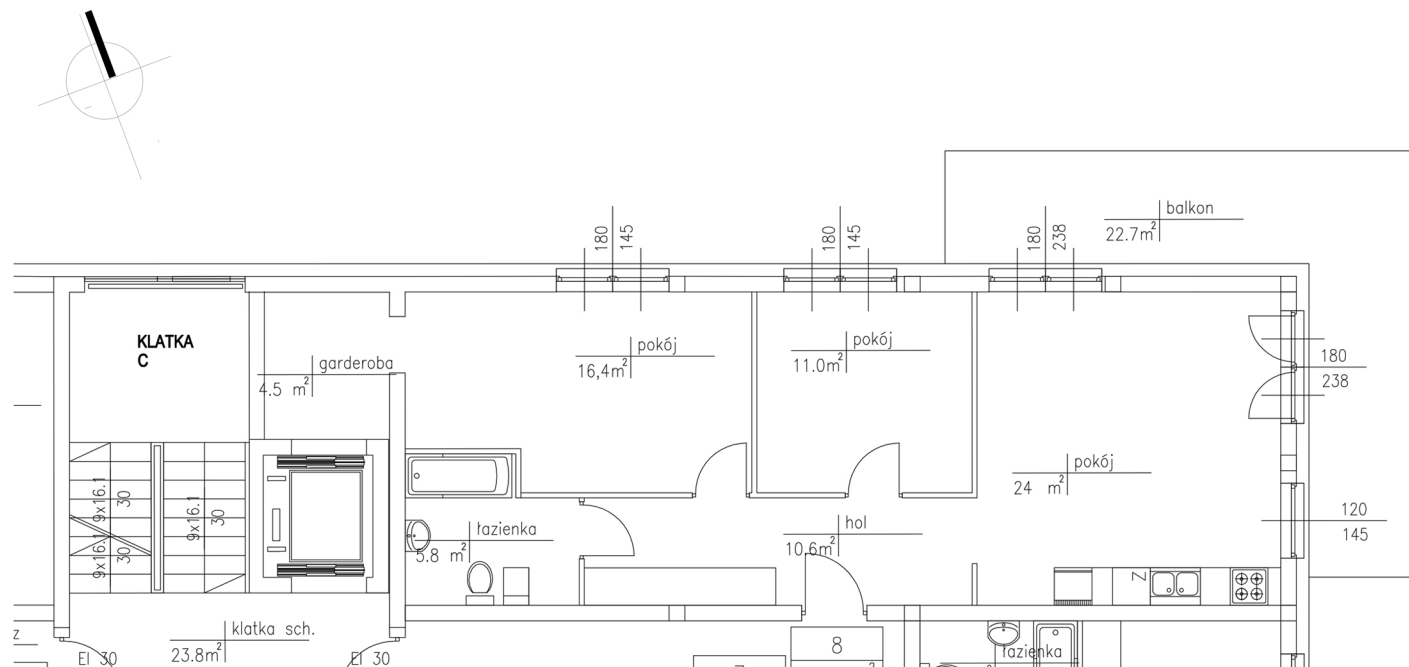

LOKAL
8

PIĘTRO
1

POKOJE
3

Pokój z aneksem	24,0 m ²
Pokój	16,4 m ²
Pokój	11,0 m ²
Garderoba	4,5 m ²
Łazienka	5,8 m ²
Hol	10,6 m ²

POWIERZCHNIA **72,30 m²**

KLATKA: C